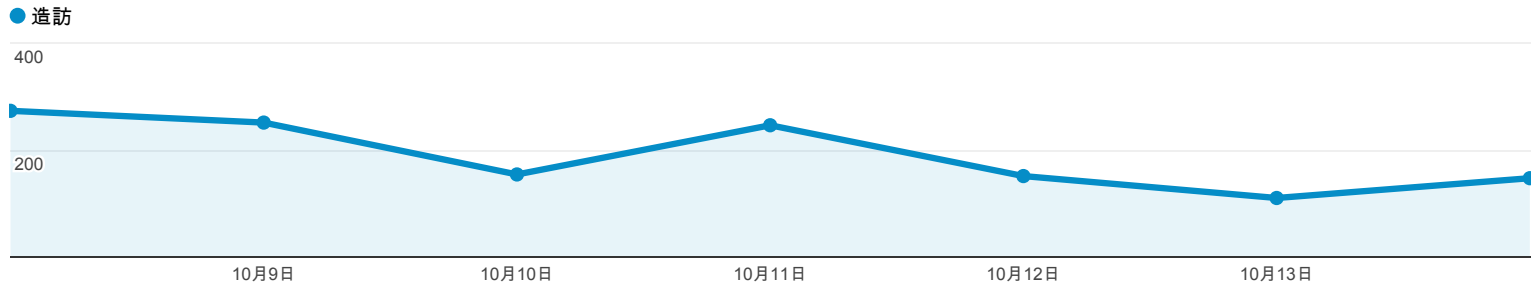

流量來源總覽

造訪百分比: 100.00%

總覽

有 1,339 人來過此網站

- 9.34% 搜尋流量
125 造訪
- 84.54% 推薦連結流量
1,132 造訪
- 6.12% 直接流量
82 造訪

關鍵字	造訪	% 造訪
1. (not provided)	46	36.80%
2. tku	2	1.60%
3. 学习历程	2	1.60%
4. 淡江請假系統	2	1.60%
5. 想進威秀工作原因	2	1.60%
6. 學習領導的概念與策略	2	1.60%
7. 學習歷程	2	1.60%
8. 26孔夾可放幾張紙	1	0.80%
9. cpr+aed 研習心得	1	0.80%
10. http://enroll.tku.edu.tw/course.aspx?cid=e-portfolio_101_03	1	0.80%